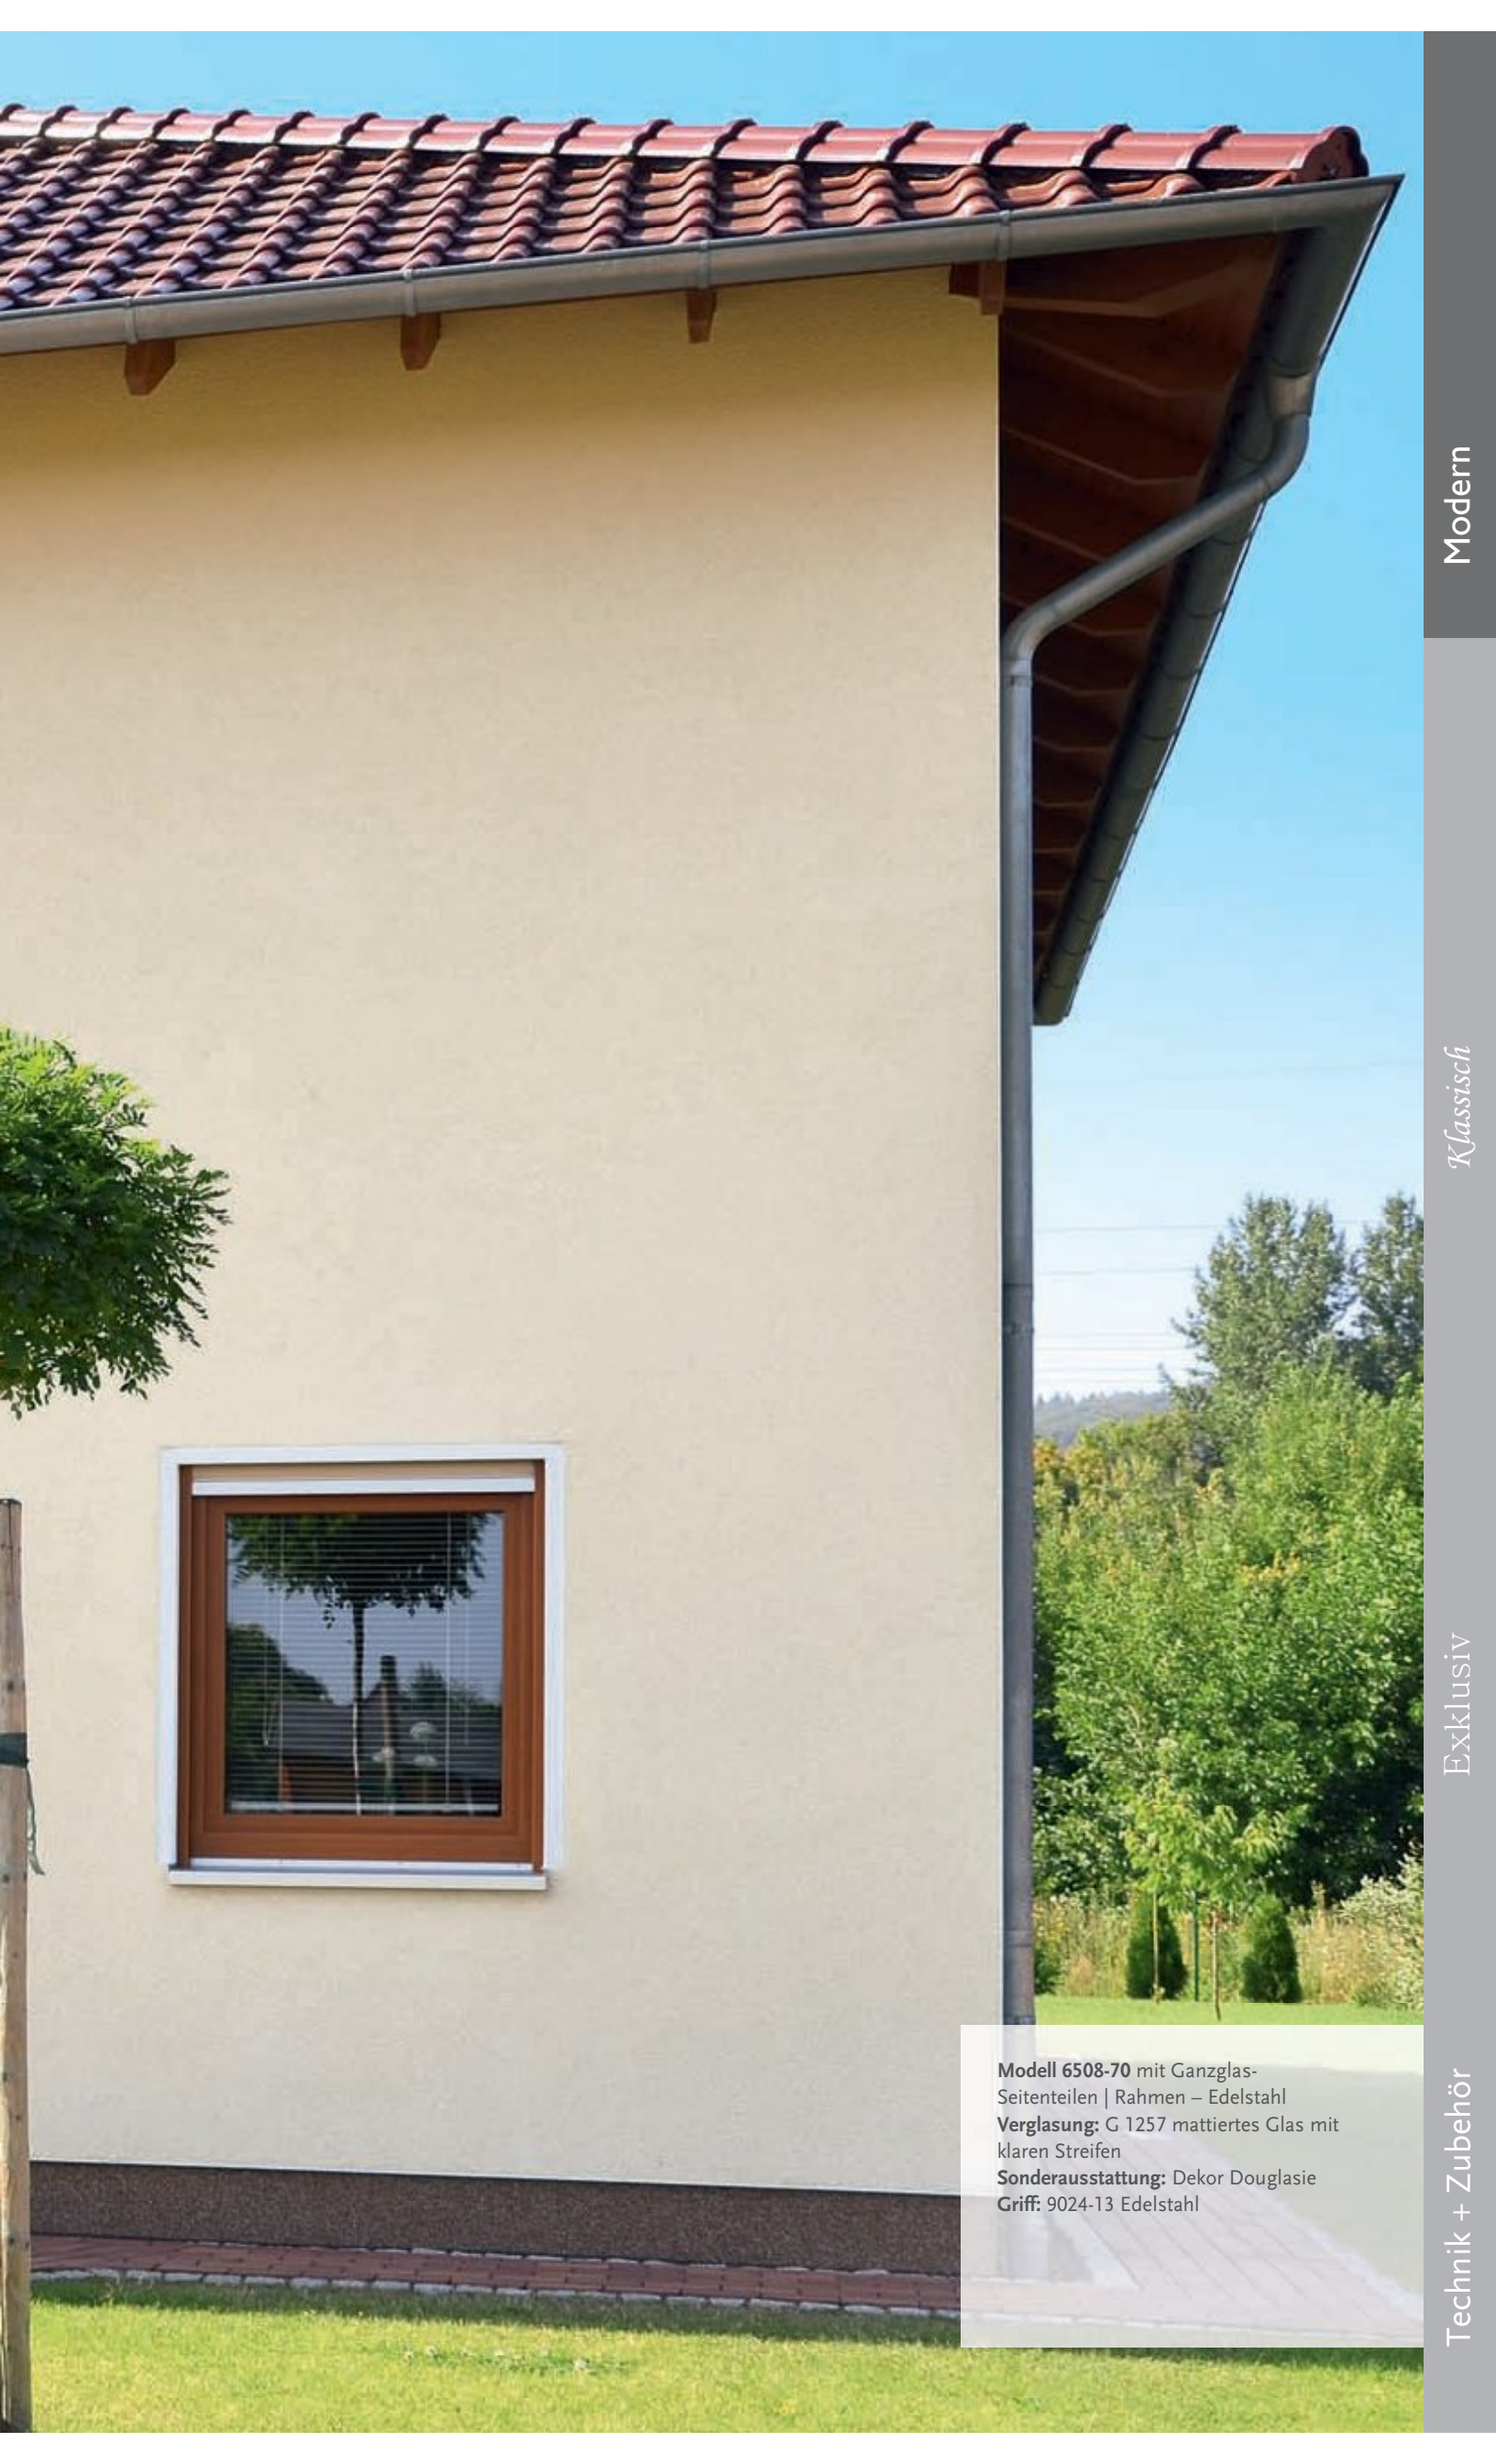

Modell 6508-70 mit Ganzglas-Seitenteilen | Rahmen – Edelstahl
Verglasung: G 1257 mattiertes Glas mit klaren Streifen
Sonderausstattung: Dekor Douglasie
Griff: 9024-13 Edelstahl