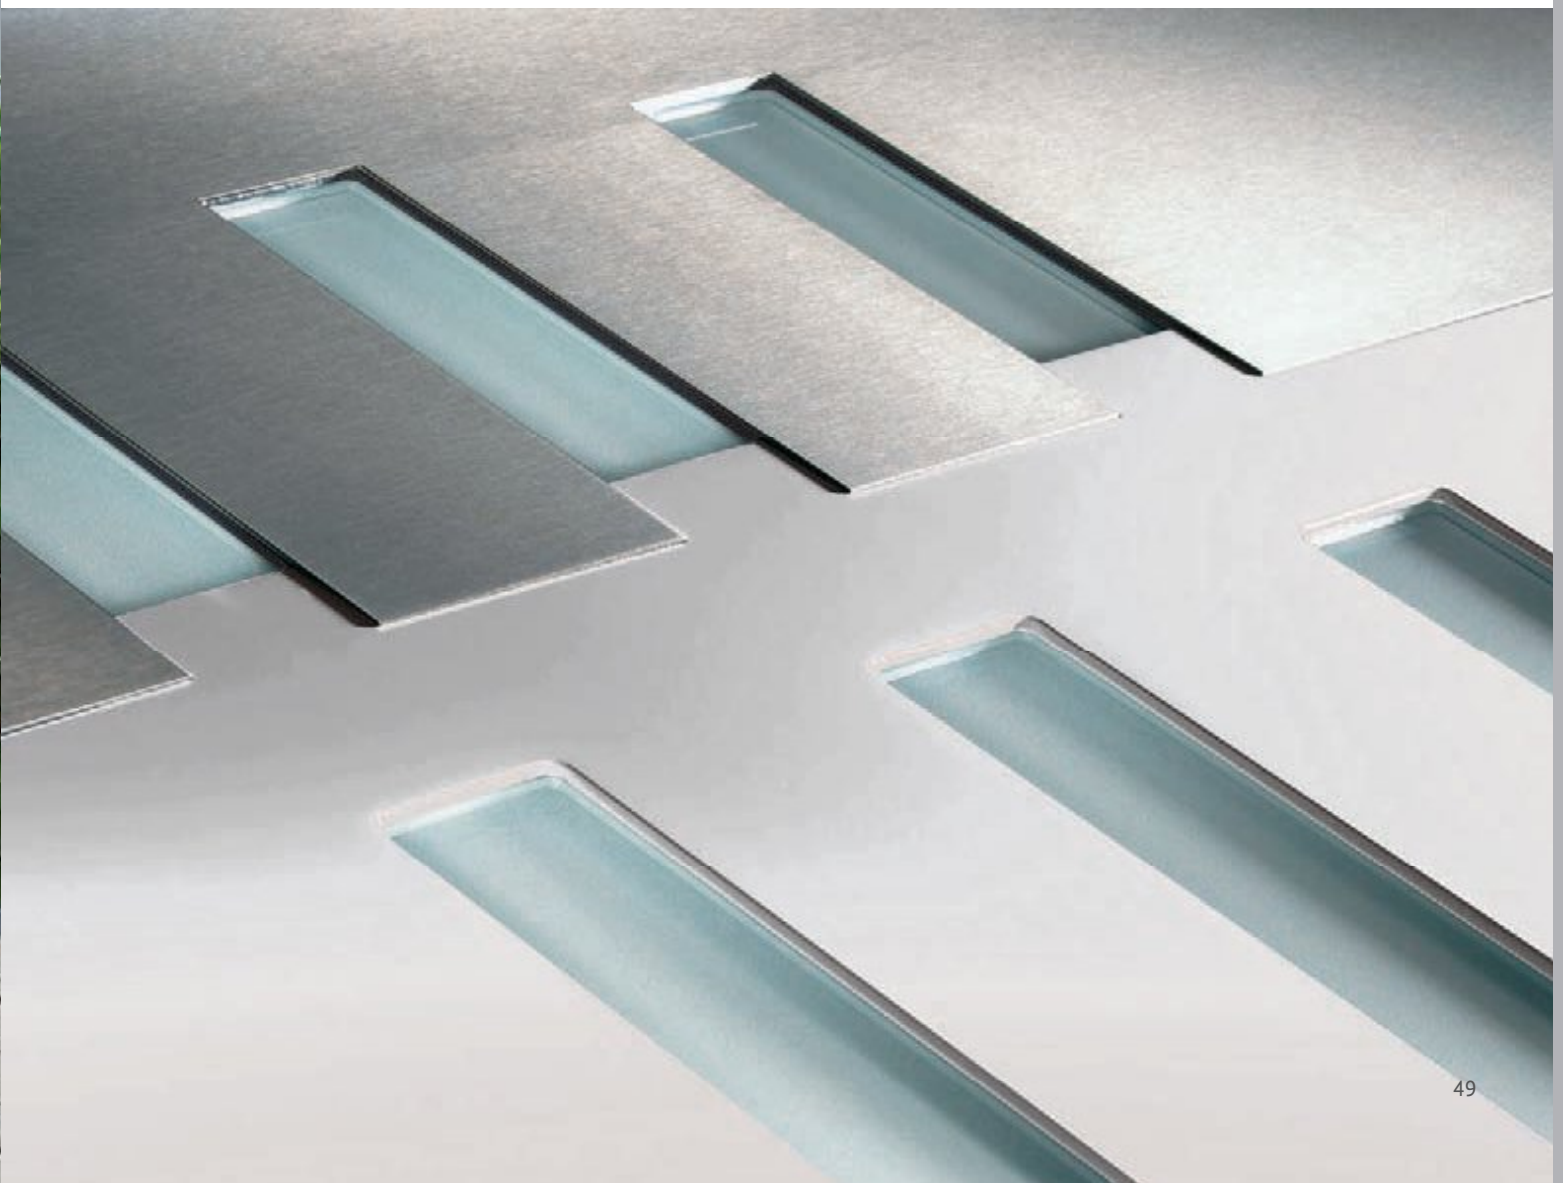

Modern

A

B

◀ [Abbildung links]

Modell 6176-70 Rahmen – Edelstahl
Sonderausstattung: Farbe RAL 3004 purpurrot | Ornamentglas Satinato weiß | Aufsatzfüllung | Edelstahl-Designsockel SB 700-3
Griff: 1073-13 Edelstahl/Dekor, integriert

[Abbildung unten]

Detail: Modell 6501-57 | Applikation – Edelstahl

A Modell 6176-70 Rahmen - Edelstahl
Sonderausstattung: Farbe RAL 7001 silbergrau | Ornamentglas Satinato weiß | Aufsatzfüllung | Edelstahl-Designsockel SB 700-3
Griff: 9028-13 Edelstahl, integriert

B Modell 6501-57 Applikation – Edelstahl
Sonderausstattung: Ornamentglas Satinato weiß | Aufsatzfüllung
Griff: 1029-13 Edelstahl, integriert