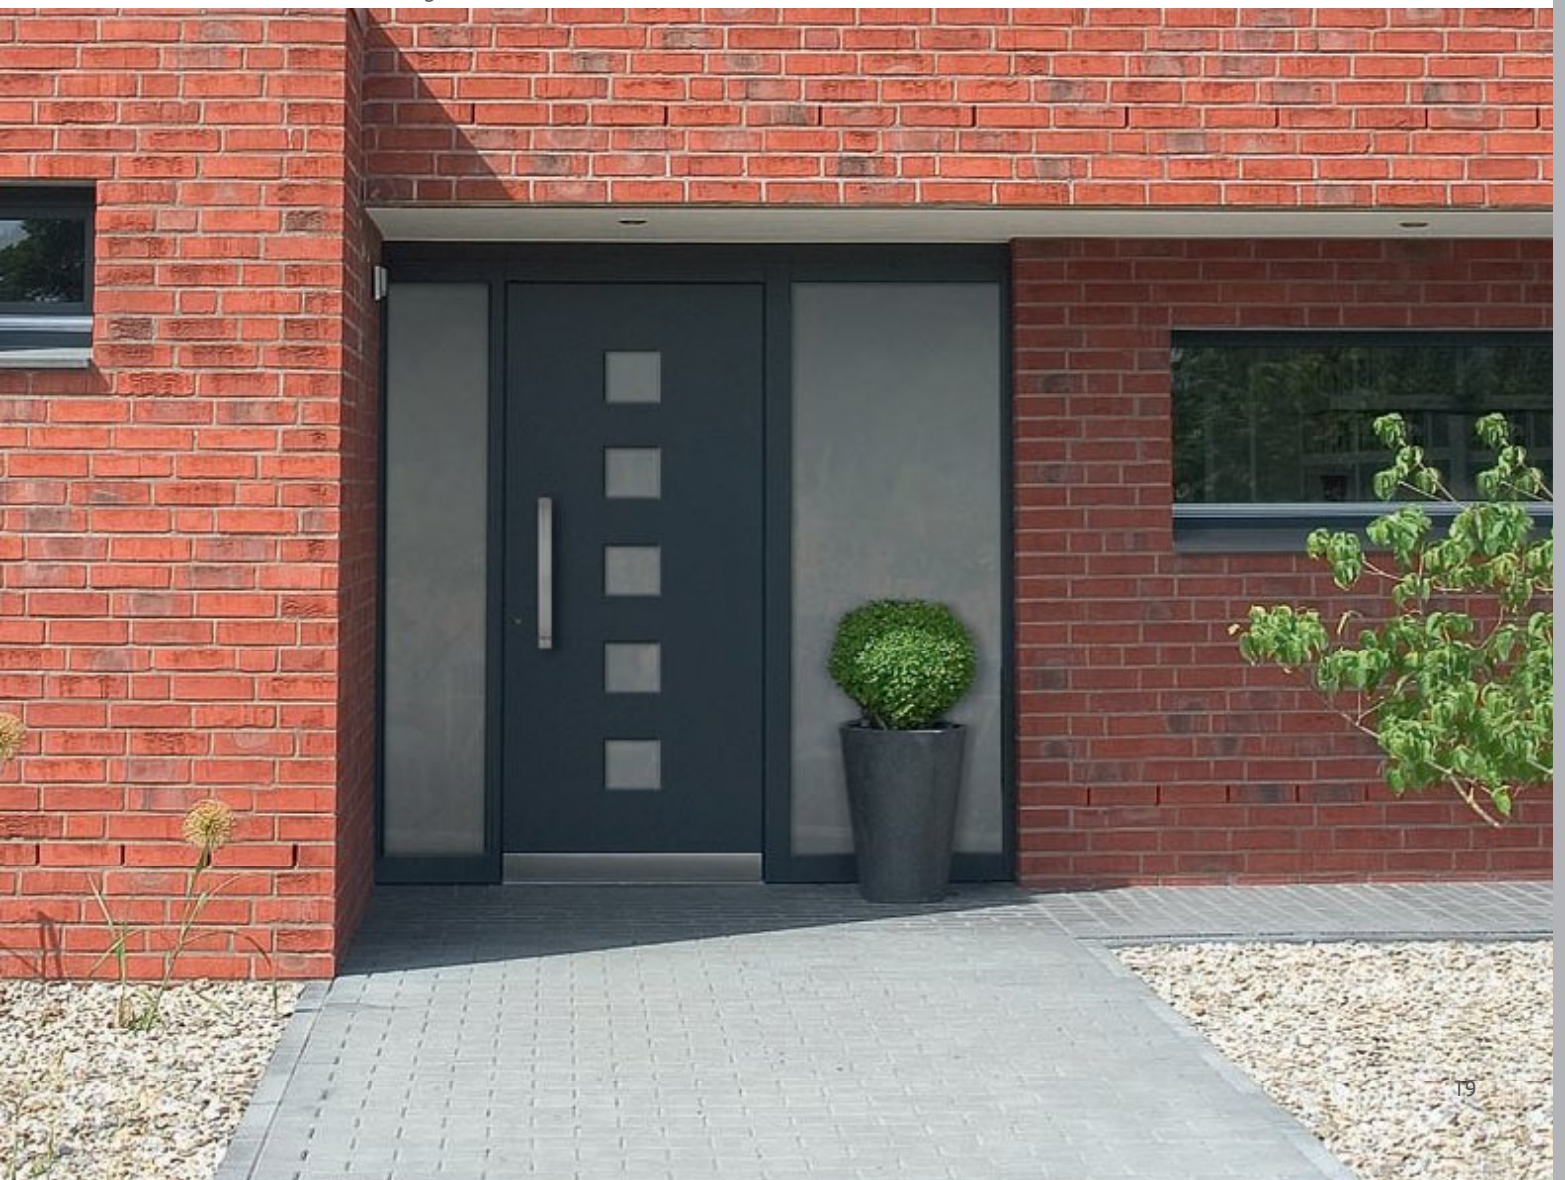

C

A Modell 6568-50
Sonderausstattung: Dekor Siena Noce | Ornamentglas Cannes weiß | Aufsatzfüllung | Edelstahl-Designsockel SB 700-3
Griff: 1043-13 Edelstahl, integriert

B Modell 6524-70 Rahmen – Edelstahl
Sonderausstattung: Ornamentglas Madras Opus weiß | Aufsatzfüllung
Griff: 1039-13 Edelstahl, integriert

C Modell 6524-60
Sonderausstattung: Ornamentglas 504 weiß | Aufsatzfüllung | Designsockel SB 750-1
Griff: 9022-13 Edelstahl, integriert

▼ **[Abbildung unten] Modell 6524-50 mit Seitenteilen**
Sonderausstattung: Farbe RAL 7012 basaltgrau | Ornamentglas Satinato weiß | Aufsatzfüllung | Edelstahl-Designsockel SB 700-3
Griff: 1025-13 Edelstahl, integriert