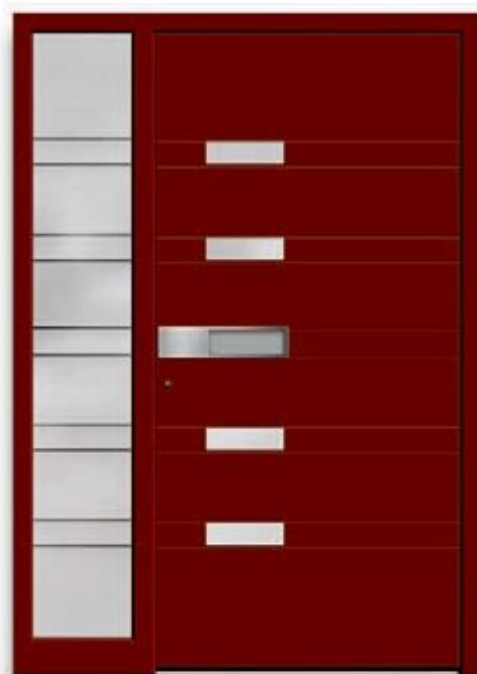

6958-52

B

A Modell 6956-93 mit Ganzglas-Seitenteil |
erhabene Lisenen | integrierte Edelstahl-
Griffschale V 100
Sonderausstattung: Aufsatzfüllung
Verglasung Seitenteil: G 1171 mattiertes
Glas mit klaren Streifen

B Modell 6958-52 mit Ganzglas-
Seitenteil | integrierte Edelstahl-
Griffschale V 103
Sonderausstattung: Aufsatzfüllung
Verglasung Seitenteil: G 1177
mattiertes Glas mit klaren Streifen