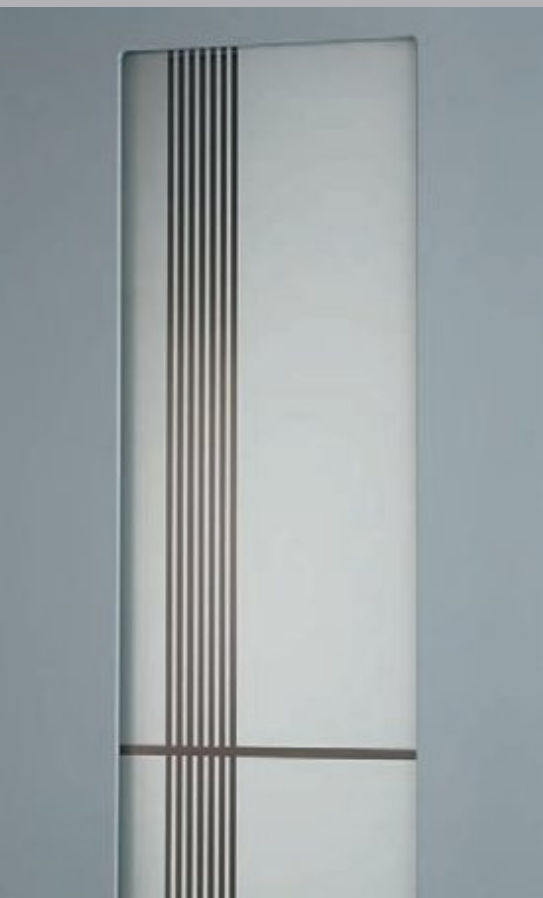

Detail:
Modell 6537-50 | G 1182 mattiertes Glas mit waagerechten und senkrechten filigranen, klaren Streifen