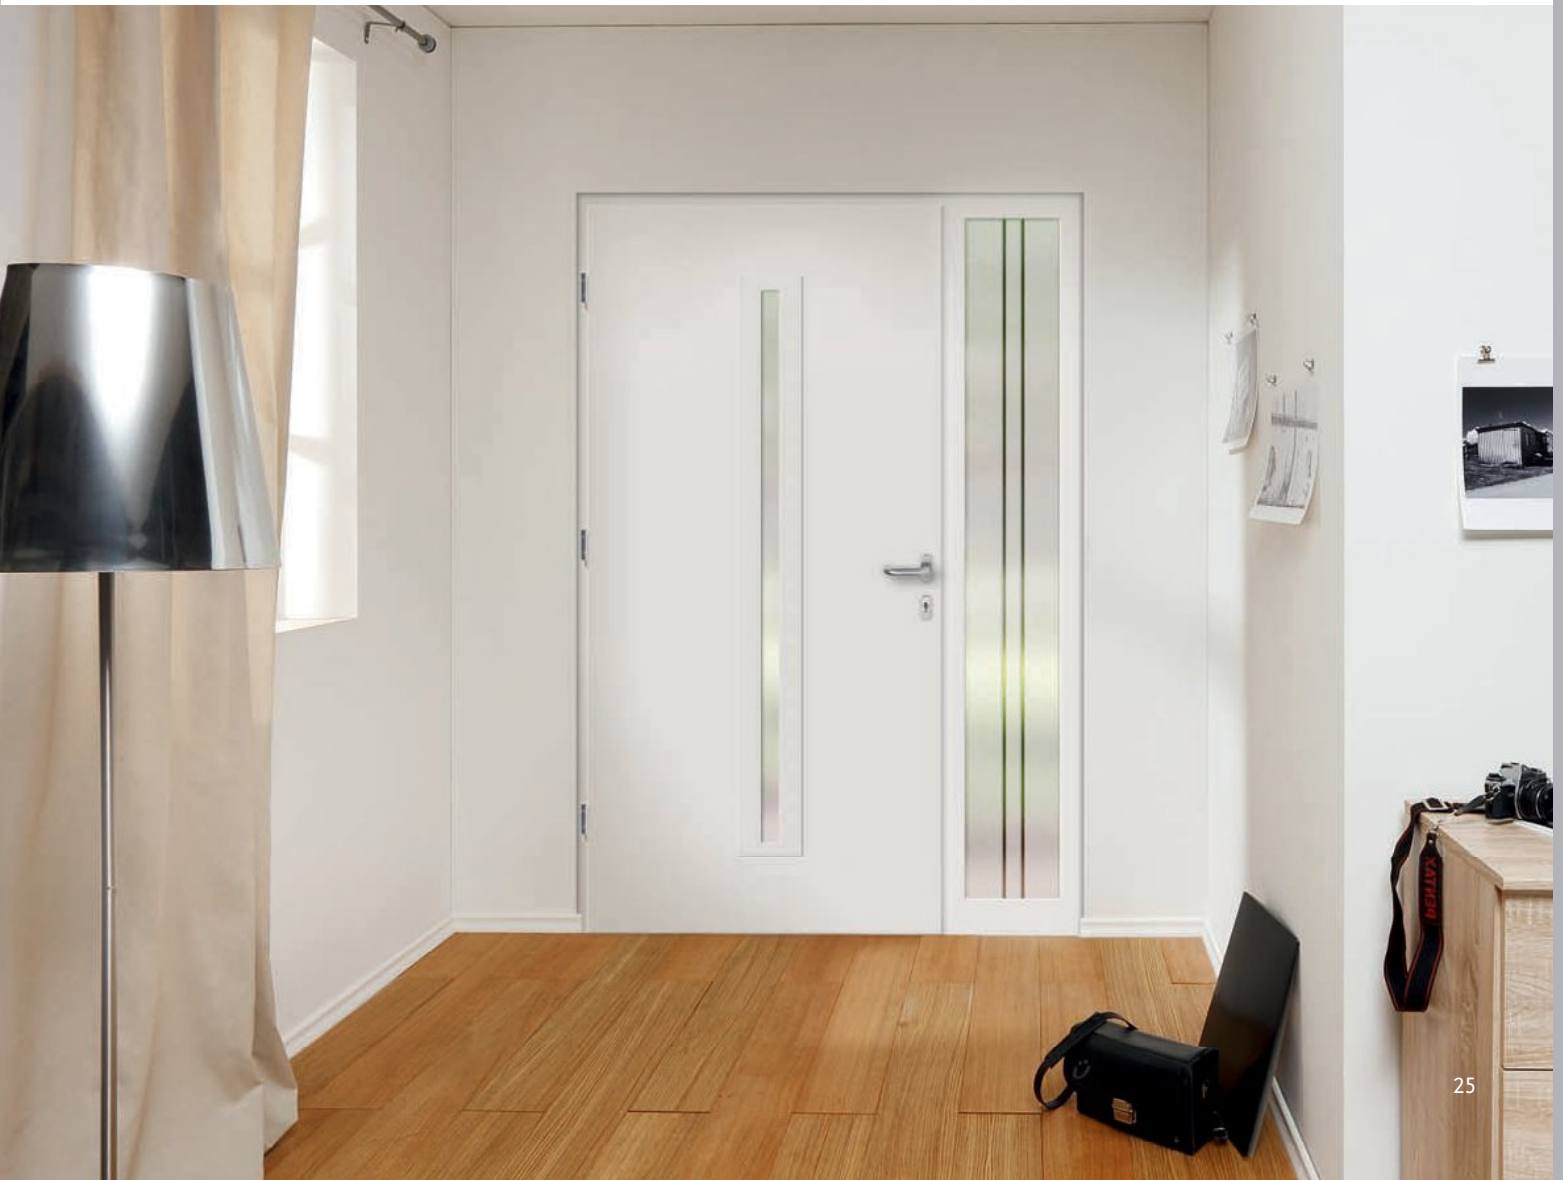

[Abbildung links]
Modell 6864-53 mit Ganzglas-Seitenteil | erhabene Lisenen
Sonderausstattung: Farbe RAL 7016 anthrazitgrau | vollflächig mattiertes Glas | Aufsatzfüllung
Verglasung Seitenteil: G 1238 mattiertes Glas mit klaren Streifen
Griff: 9027-13 Edelstahl, integriert

[Abbildung unten]
Innenansicht: Modell 6864-53 mit Ganzglas-Seitenteil
Sonderausstattung: vollflächig mattiertes Glas | Aufsatzfüllung beidseitig
Verglasung Seitenteil: G 1238 mattiertes Glas mit klaren Streifen
Innendrücker: 2008-13-I Edelstahl

A Modell 6864-53 erhabene Lisenen
Sonderausstattung: Ornamentglas Satinato weiß | Aufsatzfüllung
Designgriff: V 105 Edelstahl, integriert

B Modell 6864-53 erhabene Lisenen
Sonderausstattung: Dekor Siena Noce | Ornamentglas Reflo | Aufsatzfüllung
Griffschale: V 106 Edelstahl, integriert