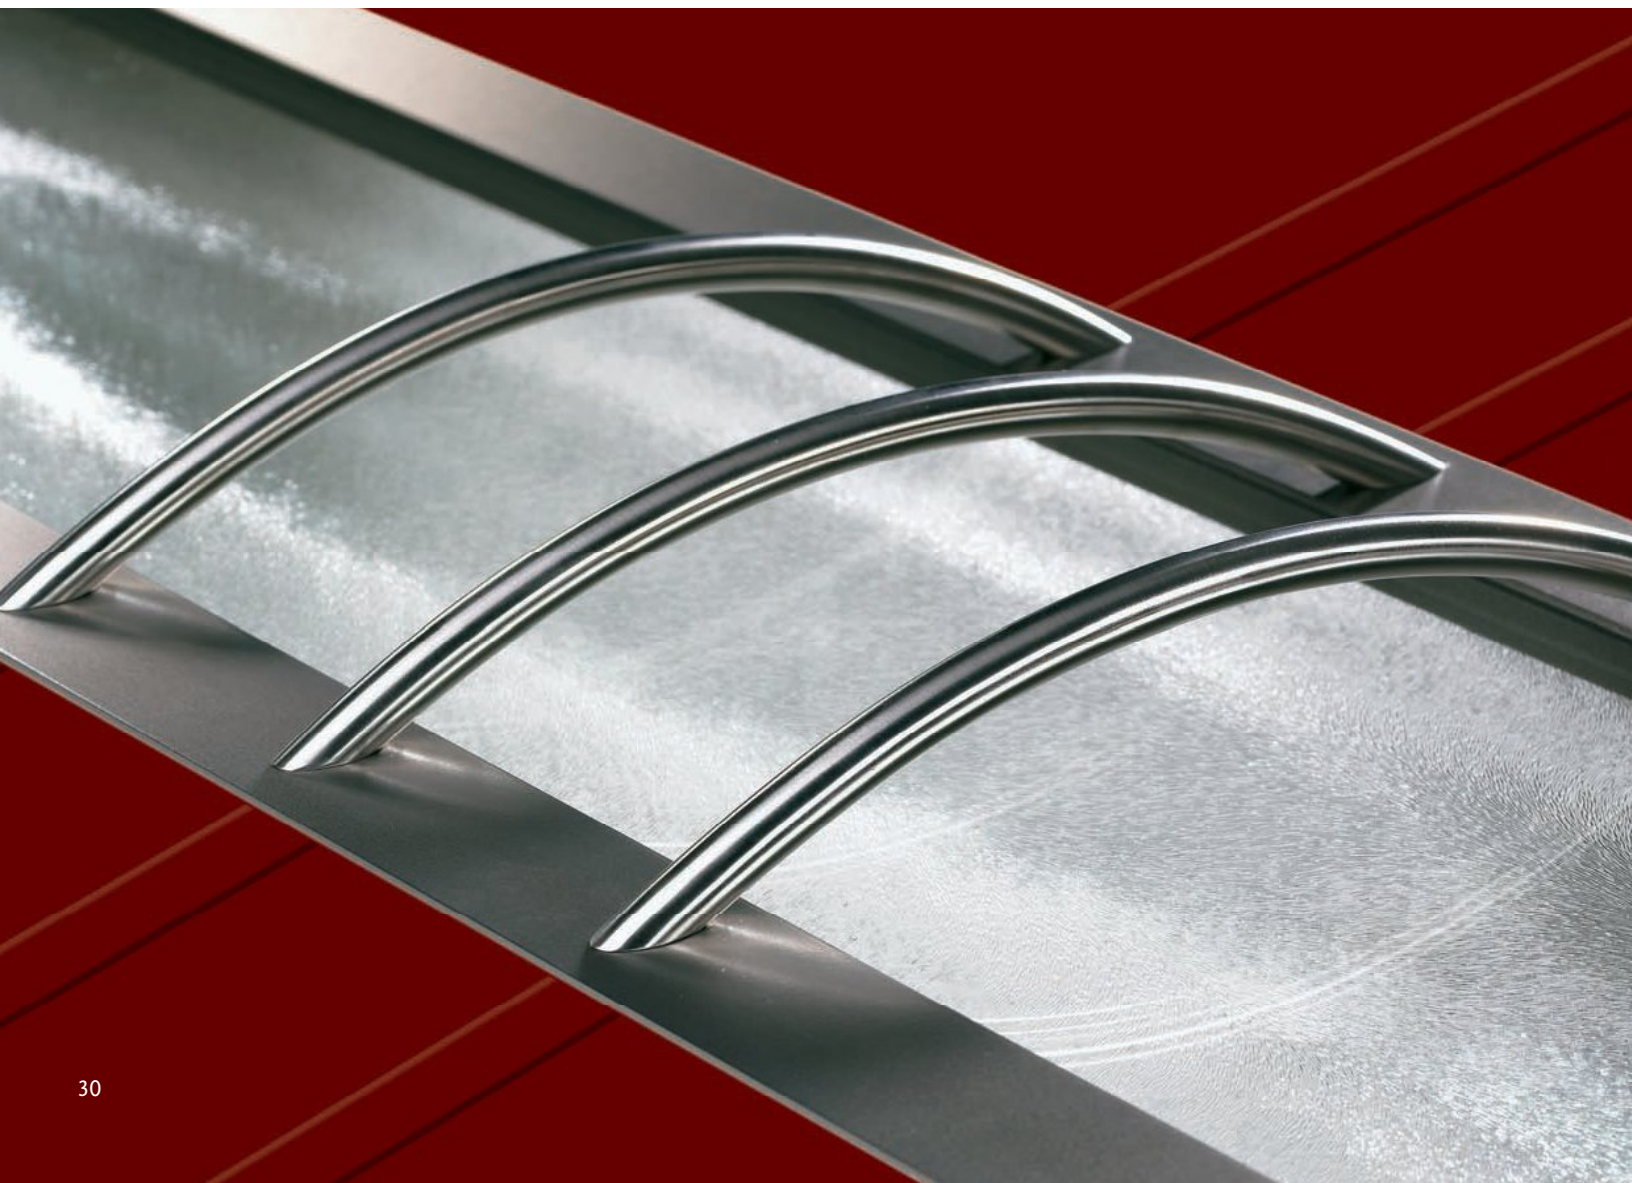

A

B

[Abbildung unten]
Detail: Modell 6469-79 | Rahmen –
Edelstahl | Edelstahl-Zierbügel V 56

A Modell 6469-79 Rahmen – Edelstahl |
Edelstahl-Zierbügel V 56
Sonderausstattung: Farbe RAL 3004
purpurrot | Ornamentglas Chinchilla
weiß | Aufsatzfüllung | Edelstahl-
Designsockel SB 700-3
Griff: 1017-13 Edelstahl, integriert

B Modell 2700-79 Rahmen – Edelstahl |
Edelstahl-Zierbügel V 25
Sonderausstattung: Dekor Golden
Oak | Ornamentglas Cannes weiß |
Aufsatzfüllung
Griff: 9025-13 Edelstahl, integriert